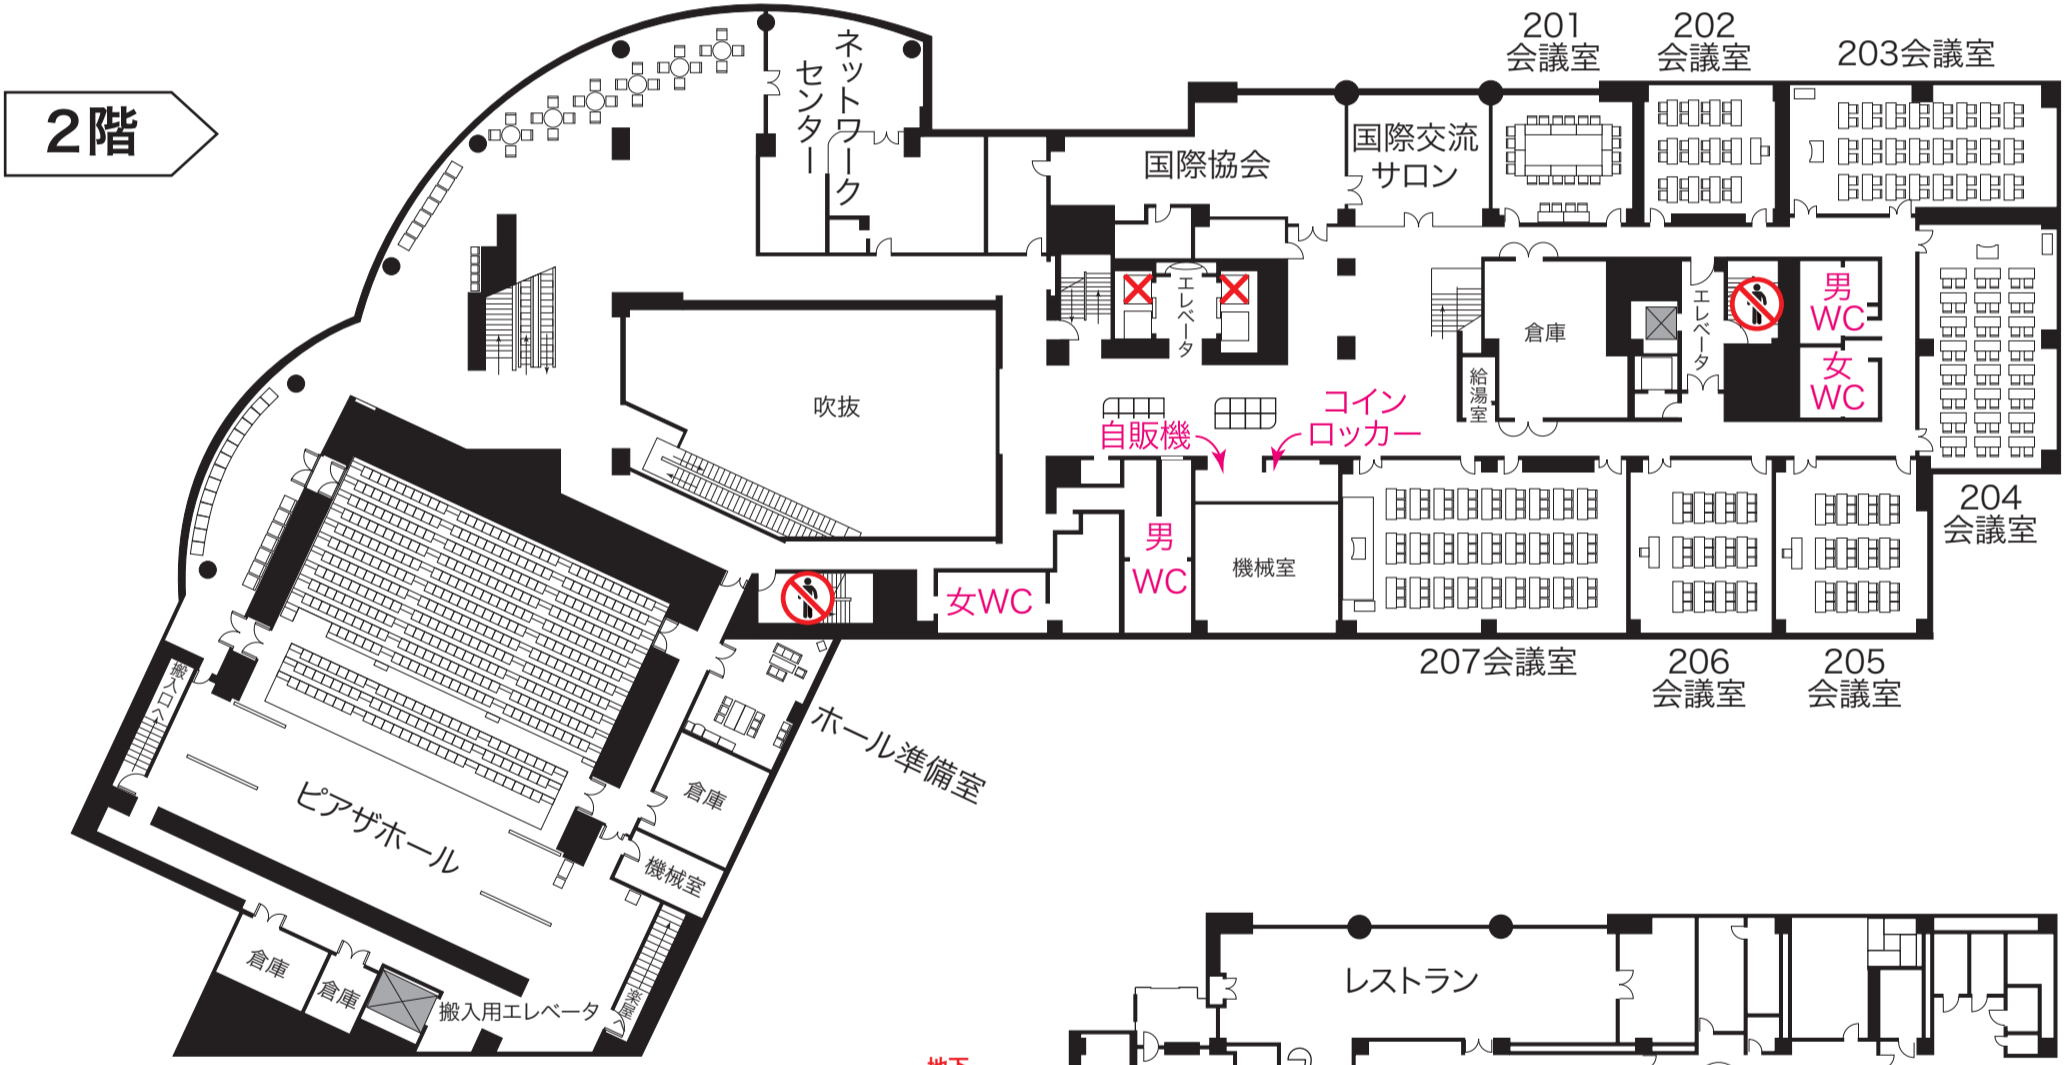

3階

2階

1階

1階

**ピアザ淡海
県民交流センター
会議室受付**
受付時間 9:00~19:00

2階

3階