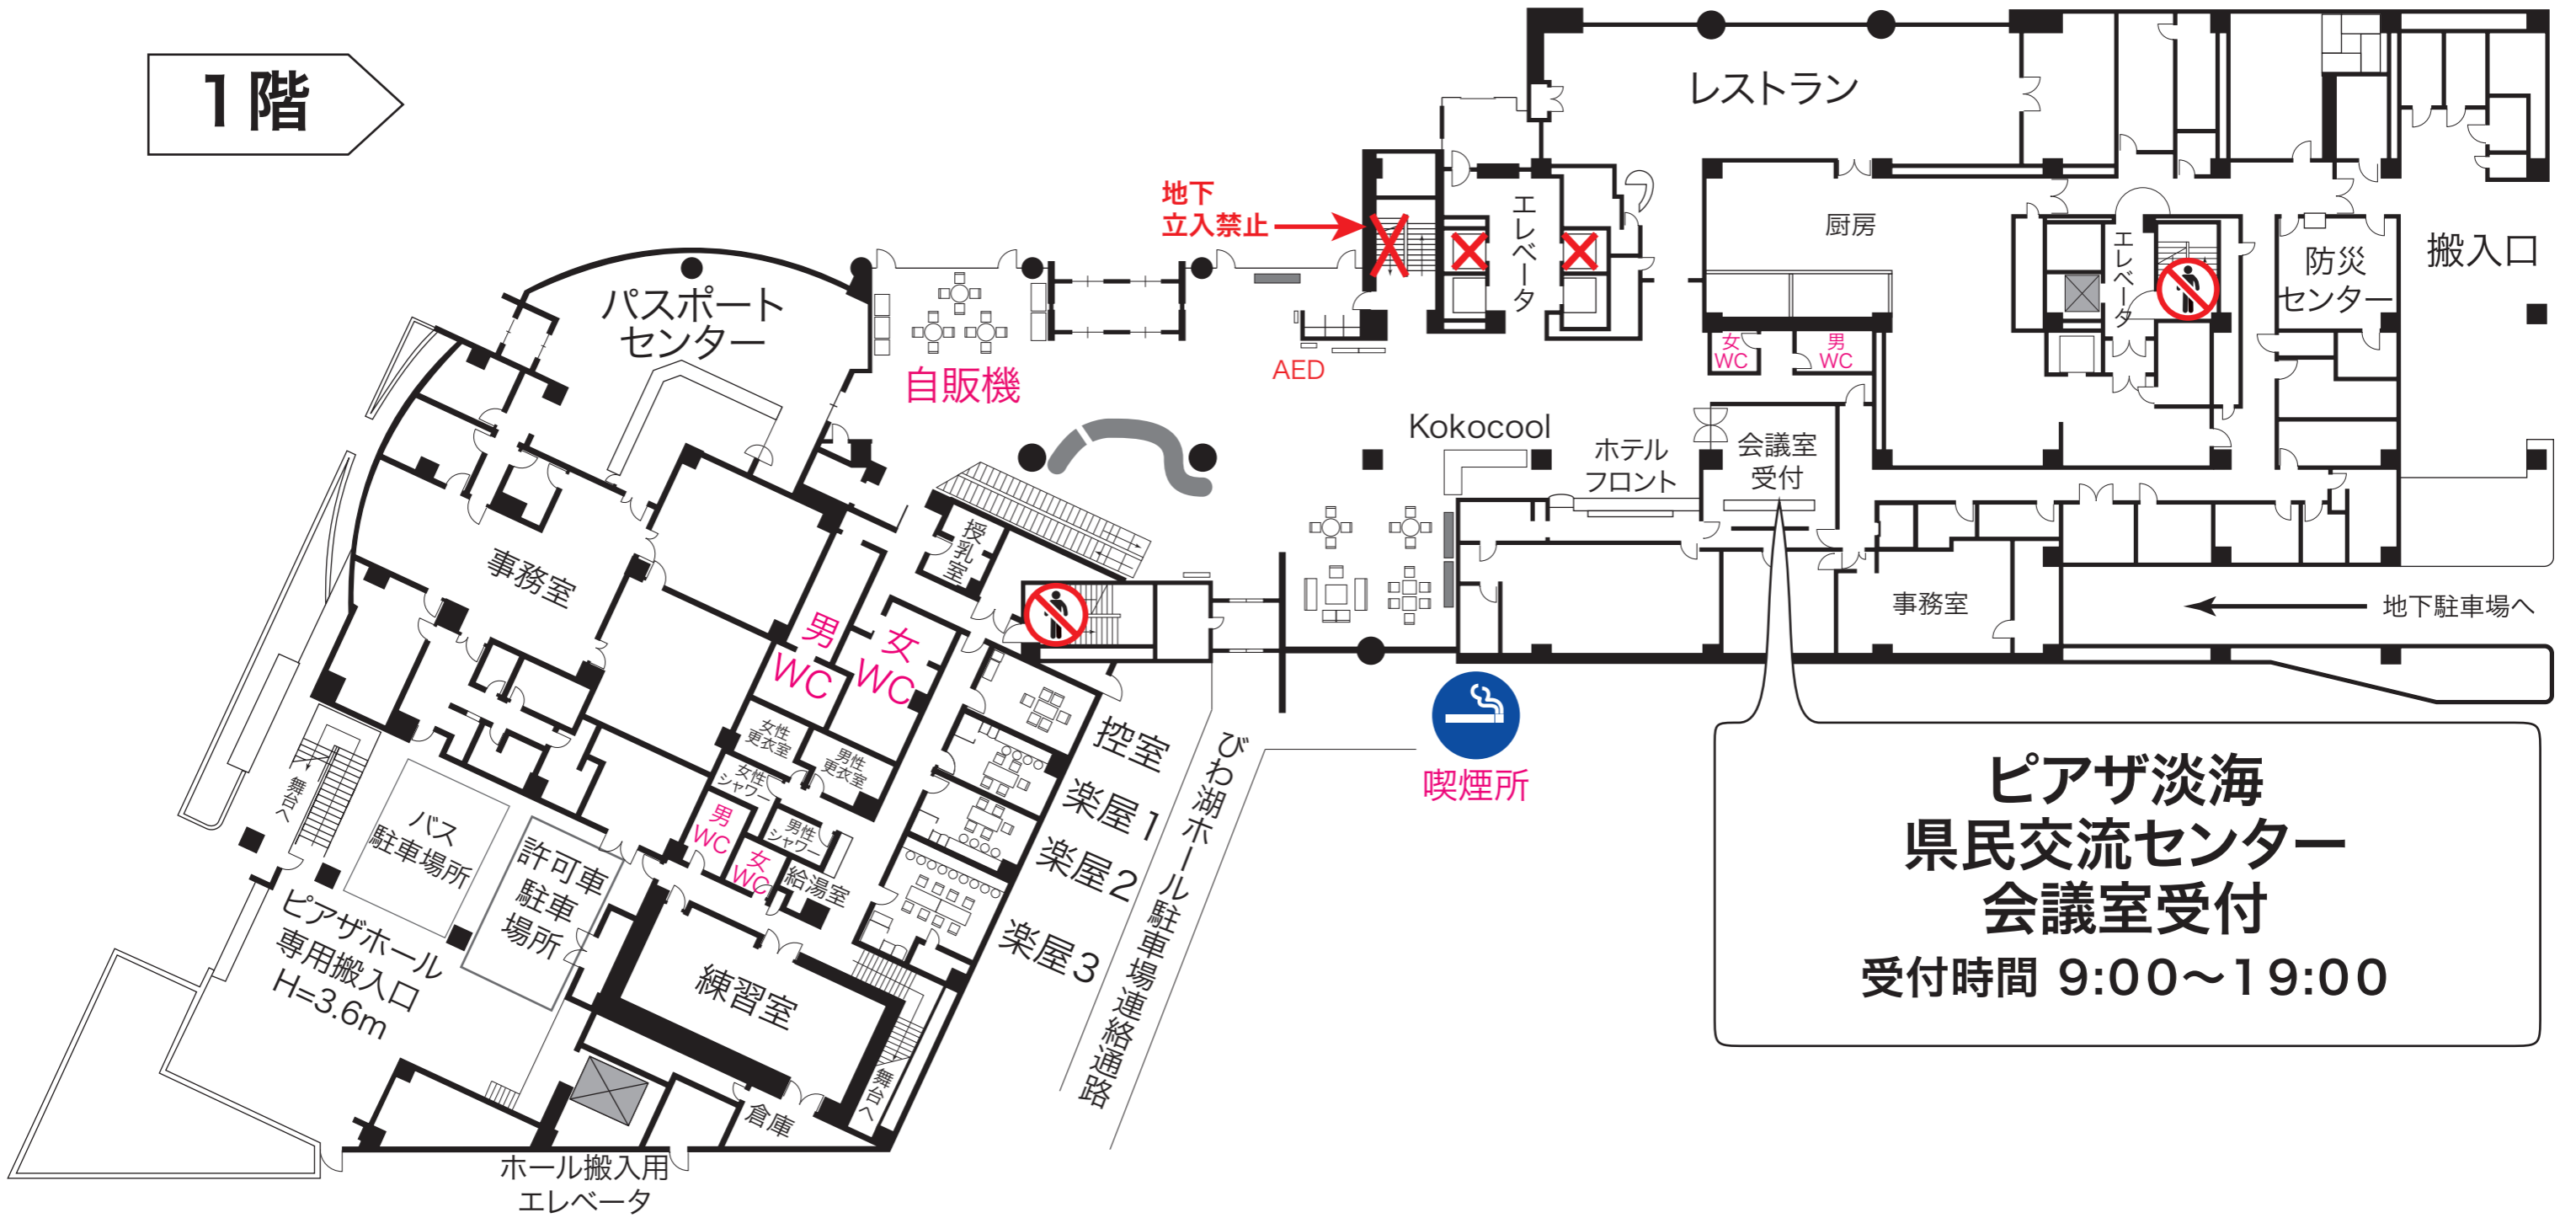

3階

2階

1階

1階

**ピアザ淡海
県民交流センター
会議室受付**
受付時間 9:00~19:00

2階

3階