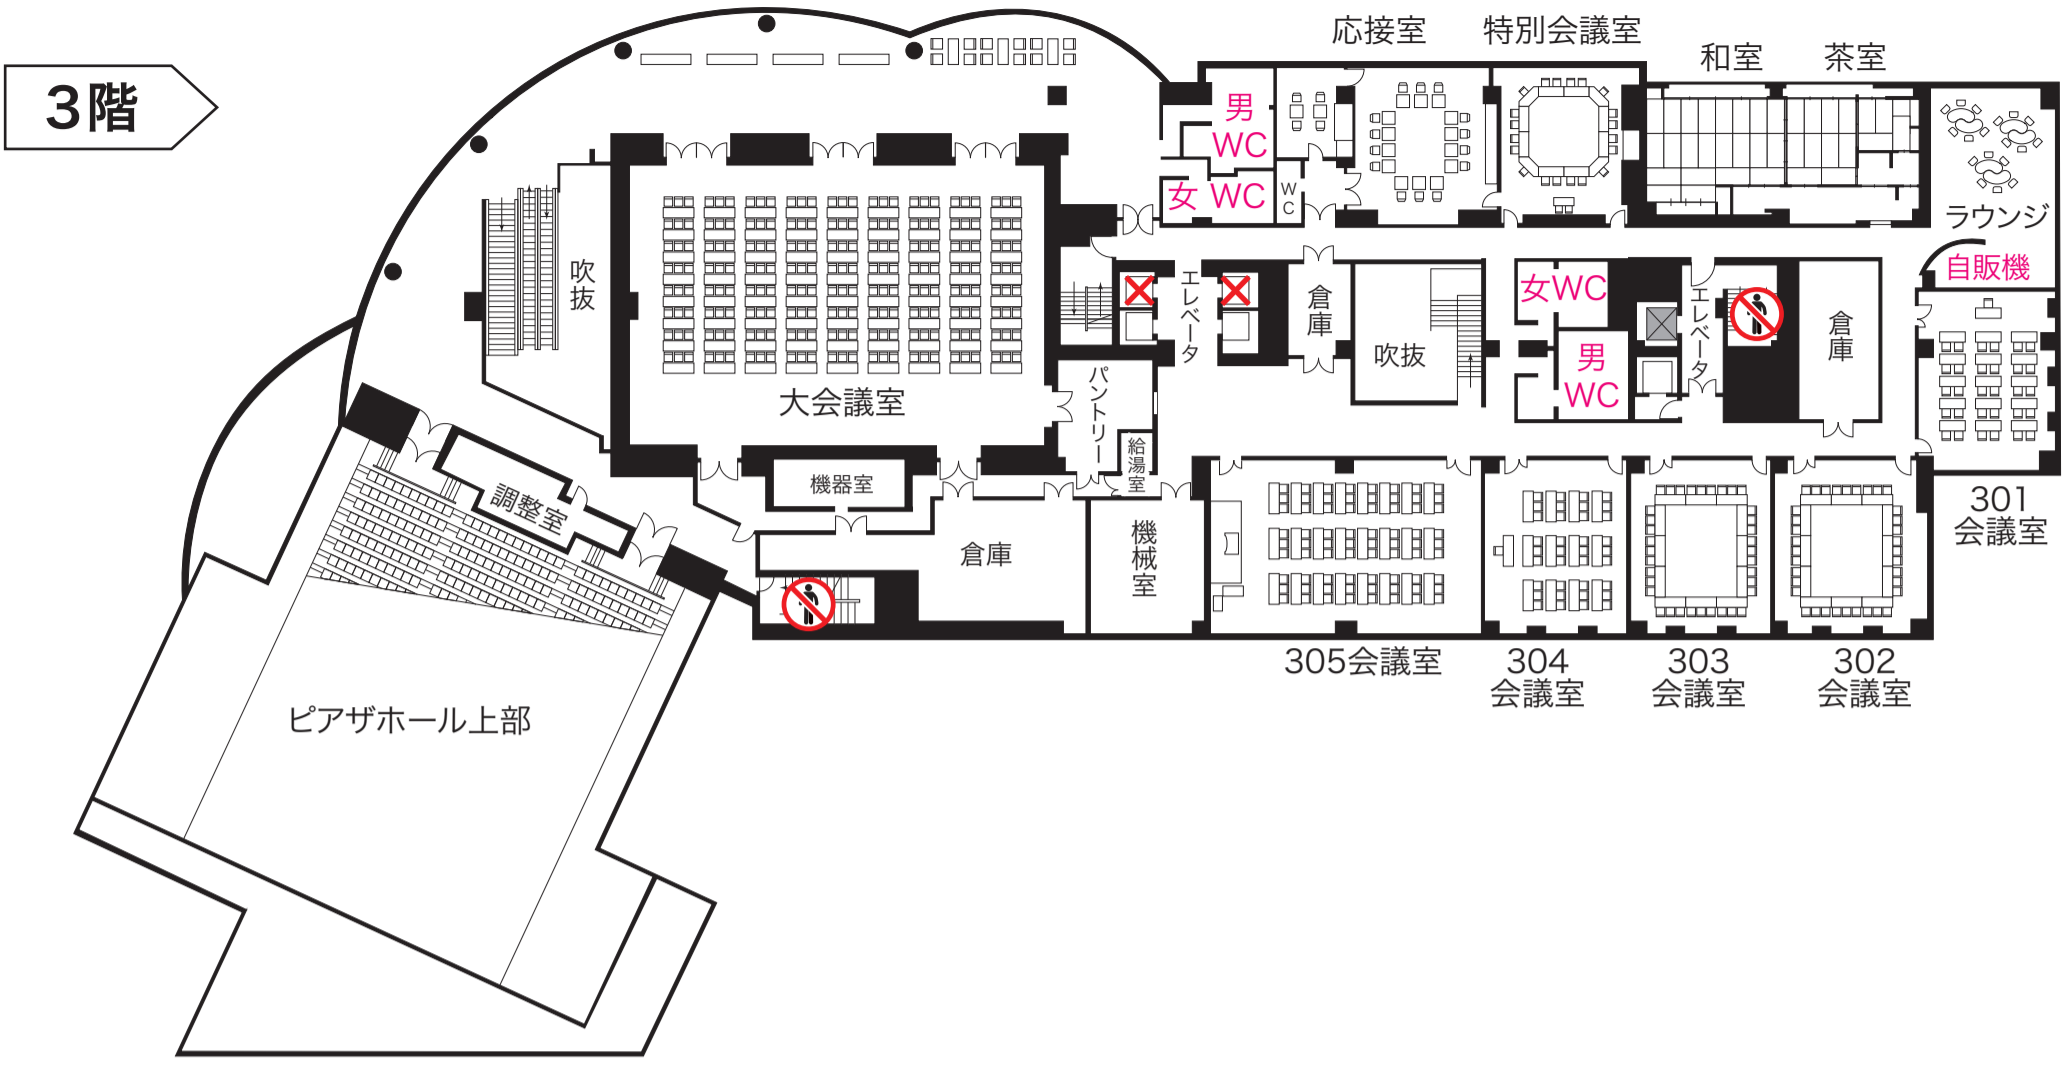

3階

2階

1階

1階

**ピアザ淡海
県民交流センター
会議室受付**
受付時間 9:00~19:00

2階

3階