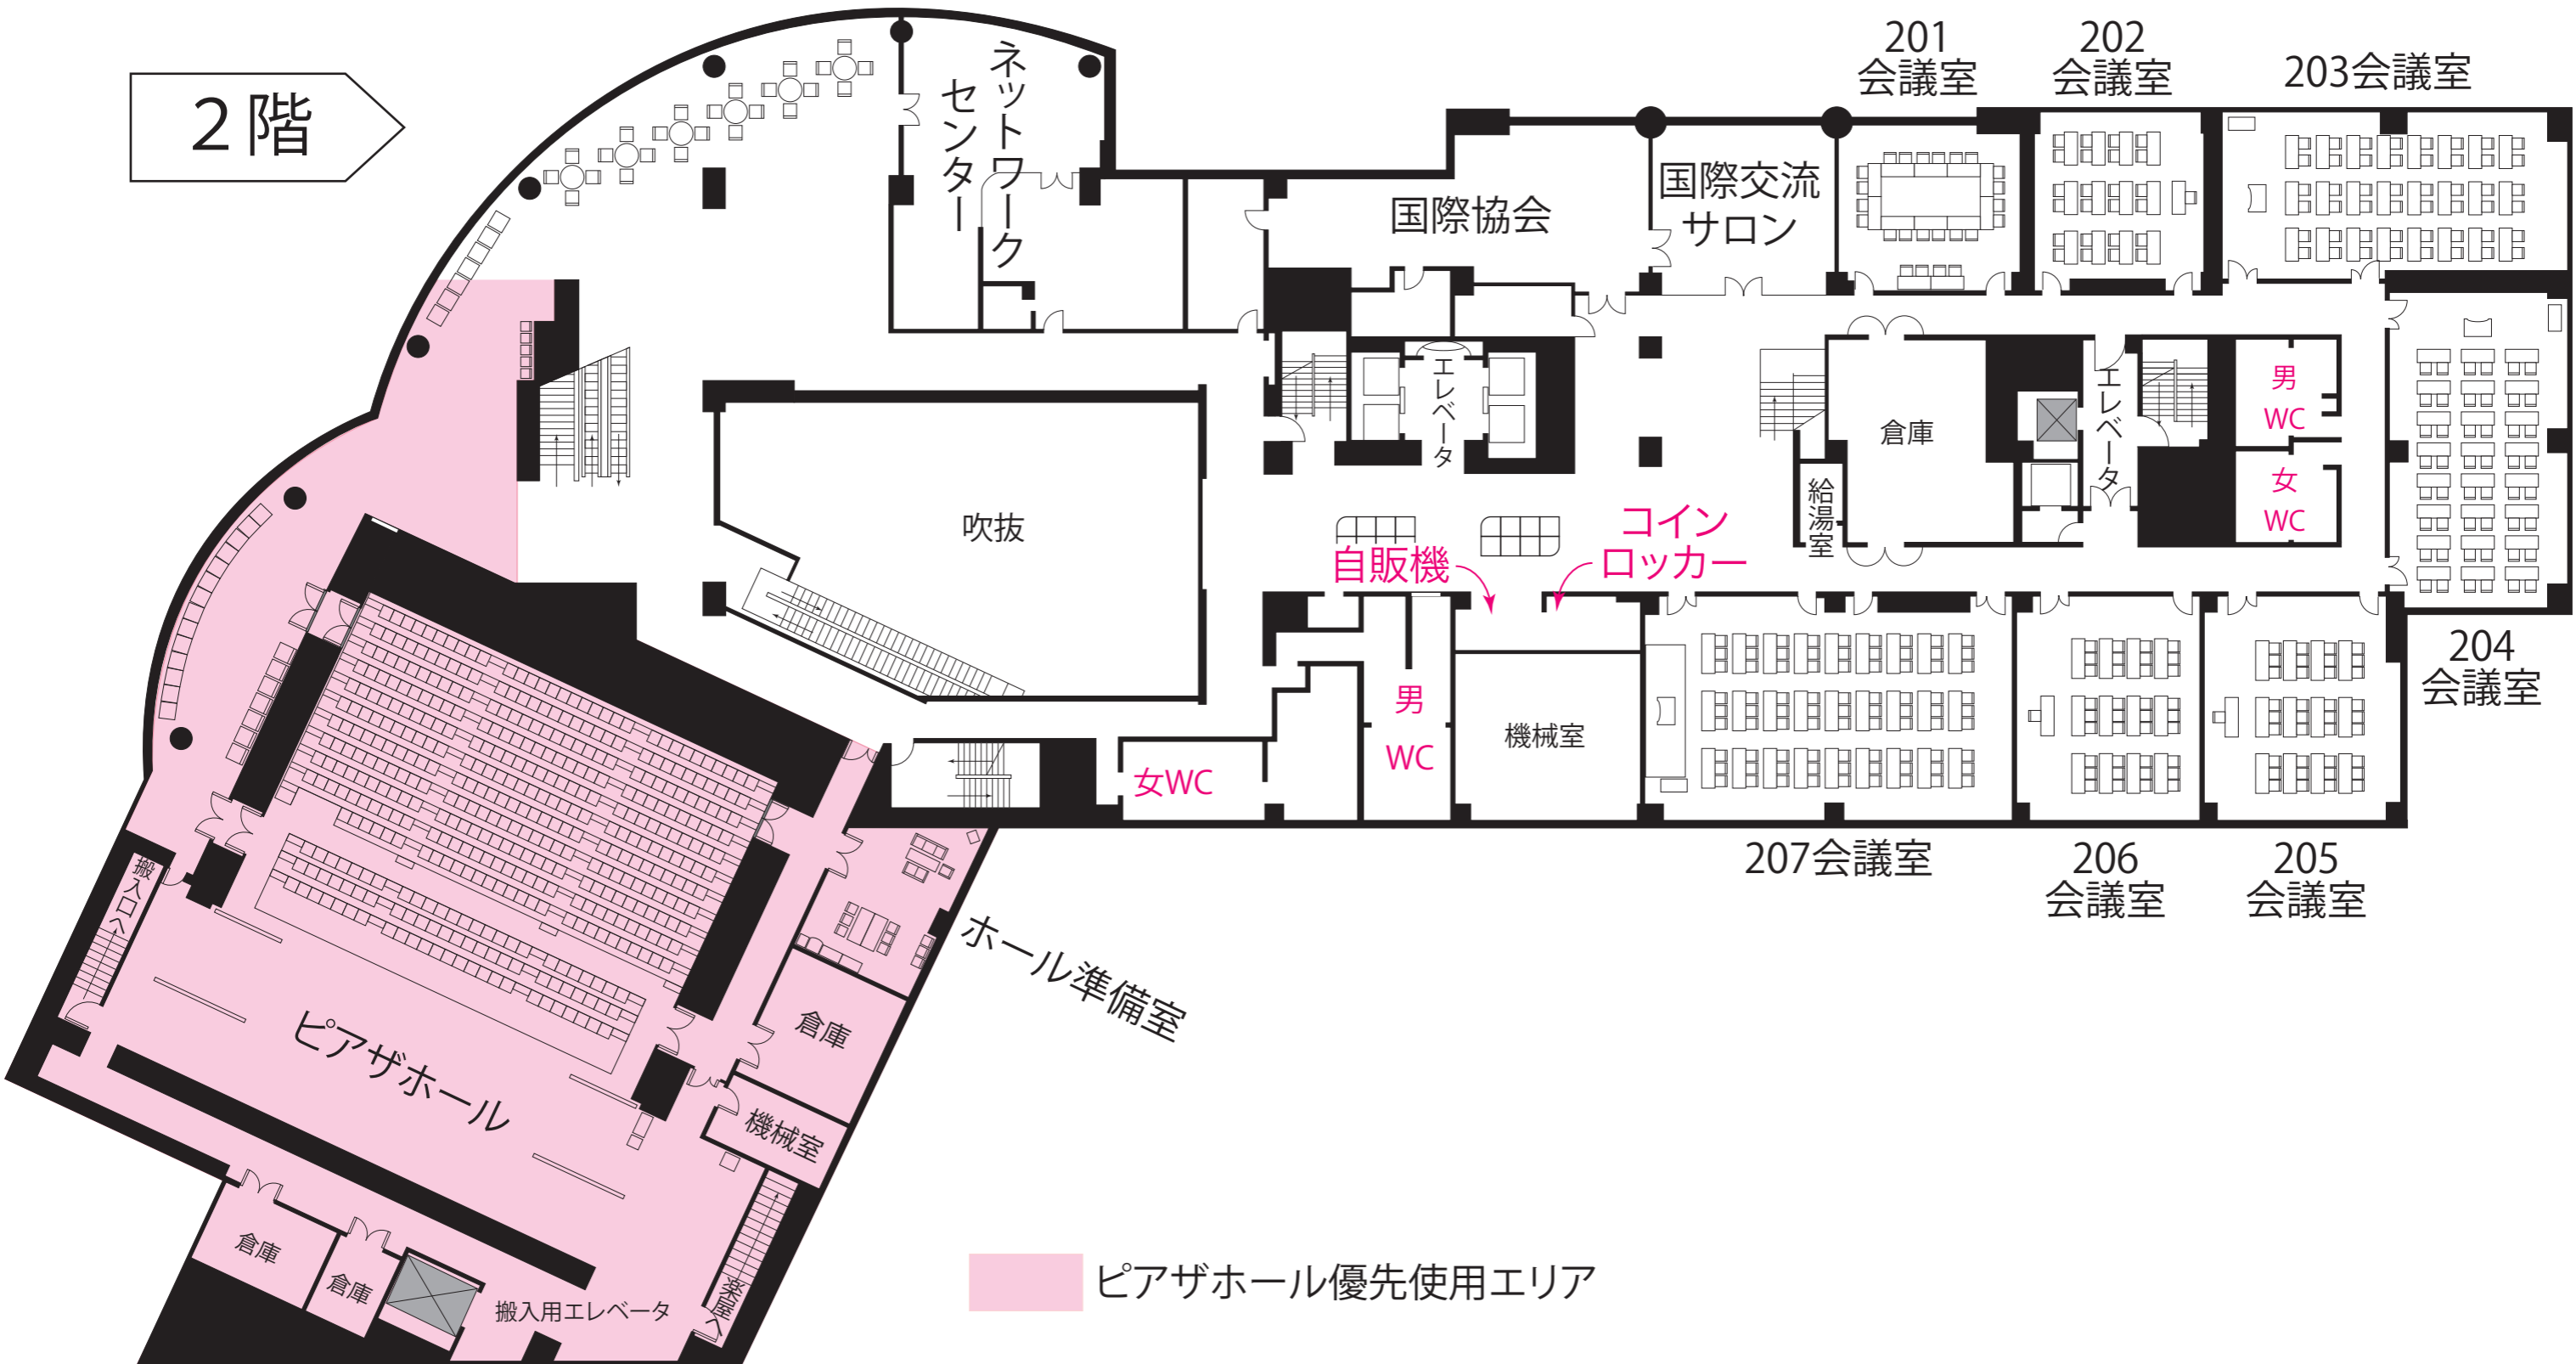

3階

2階

1階

ピアザ淡海
県民交流センター
会議室受付
受付時間 9:00~19:00

1階

ピアザ淡海
 県民交流センター
 会議室受付
 受付時間 9:00~19:00

ピアザホール優先使用エリア

2階

ピアザホール優先使用エリア

3階

大会議室優先使用エリア
ピアザホール優先使用エリア