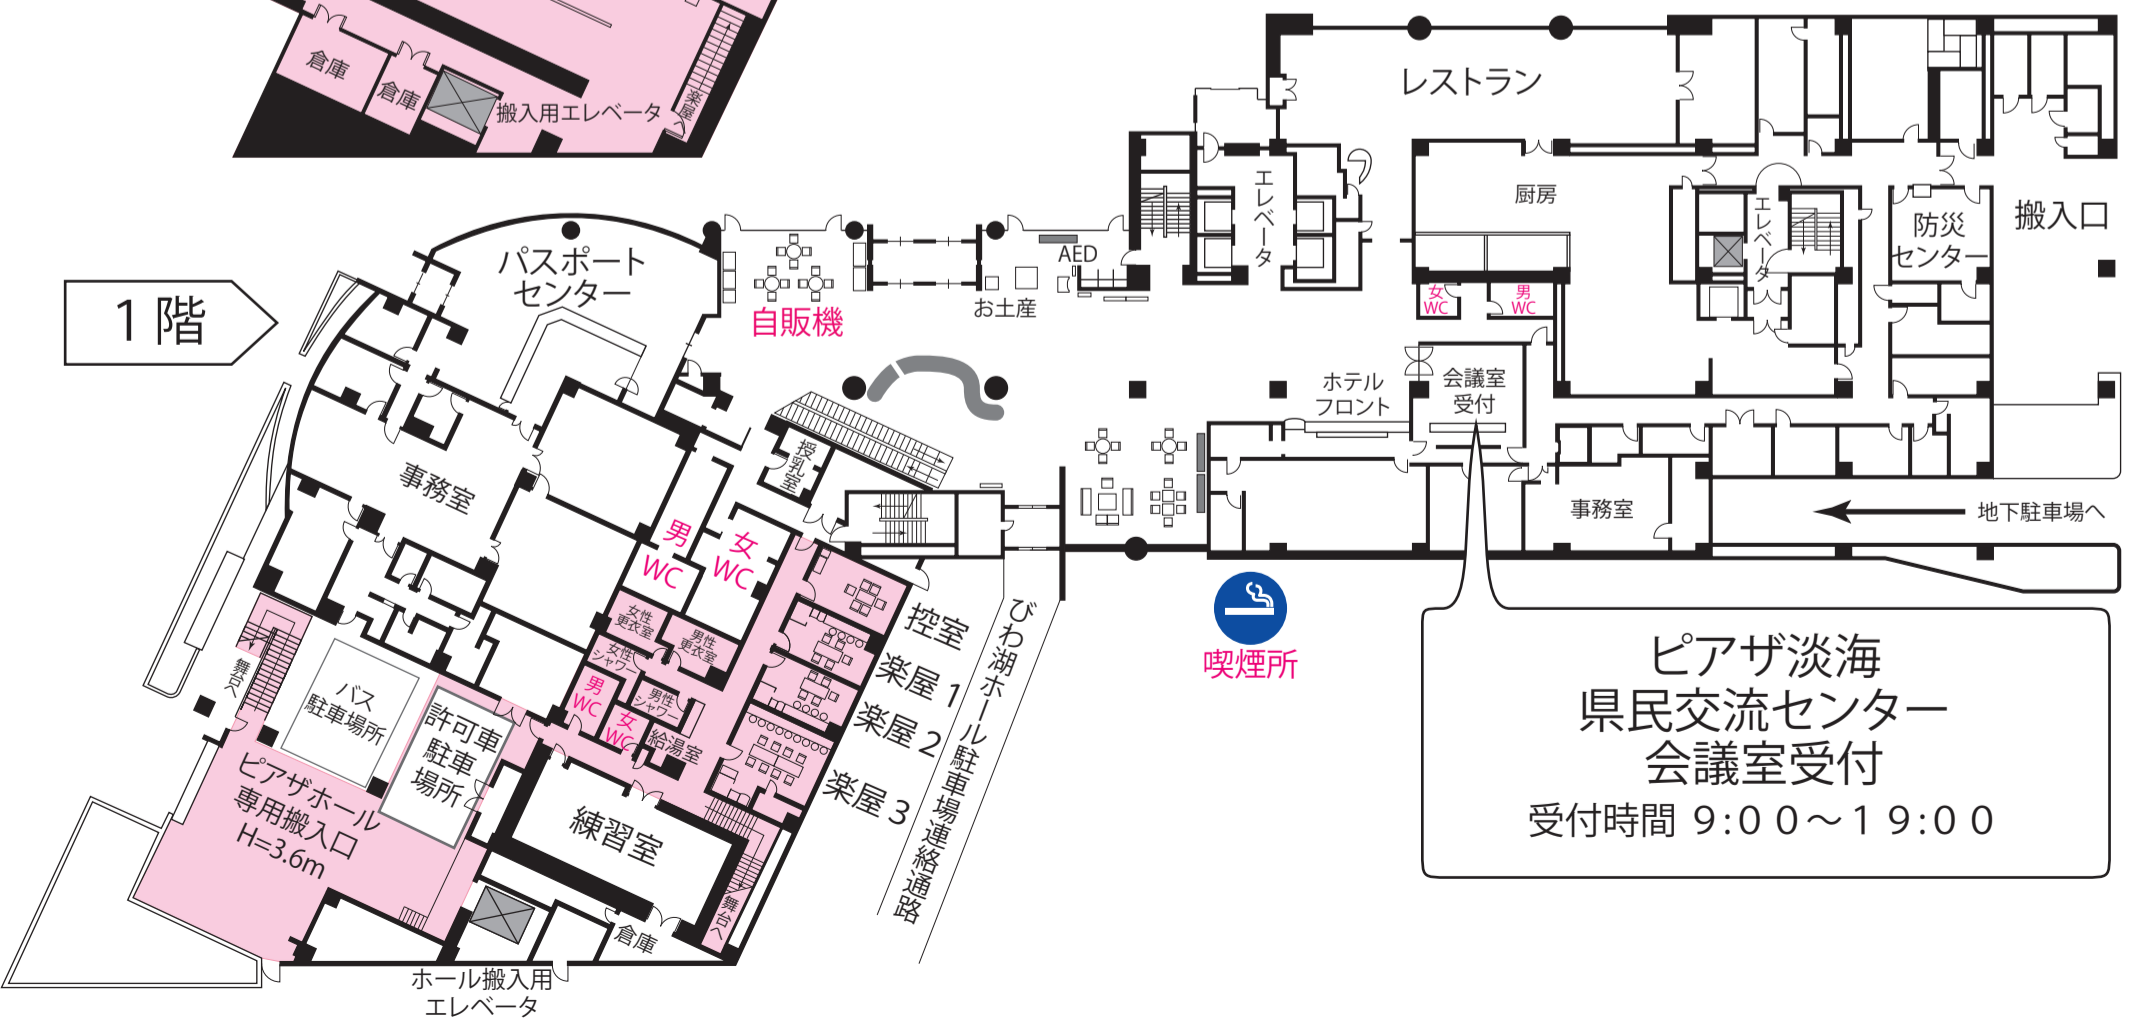

3階

2階

1階

ピアザ淡海
県民交流センター
会議室受付
受付時間 9:00~19:00

1階

ピアザ淡海
 県民交流センター
 会議室受付
 受付時間 9:00~19:00

ピアザホール優先使用エリア

2階

ピアザホール優先使用エリア

3階

大会議室優先使用エリア
ピアザホール優先使用エリア