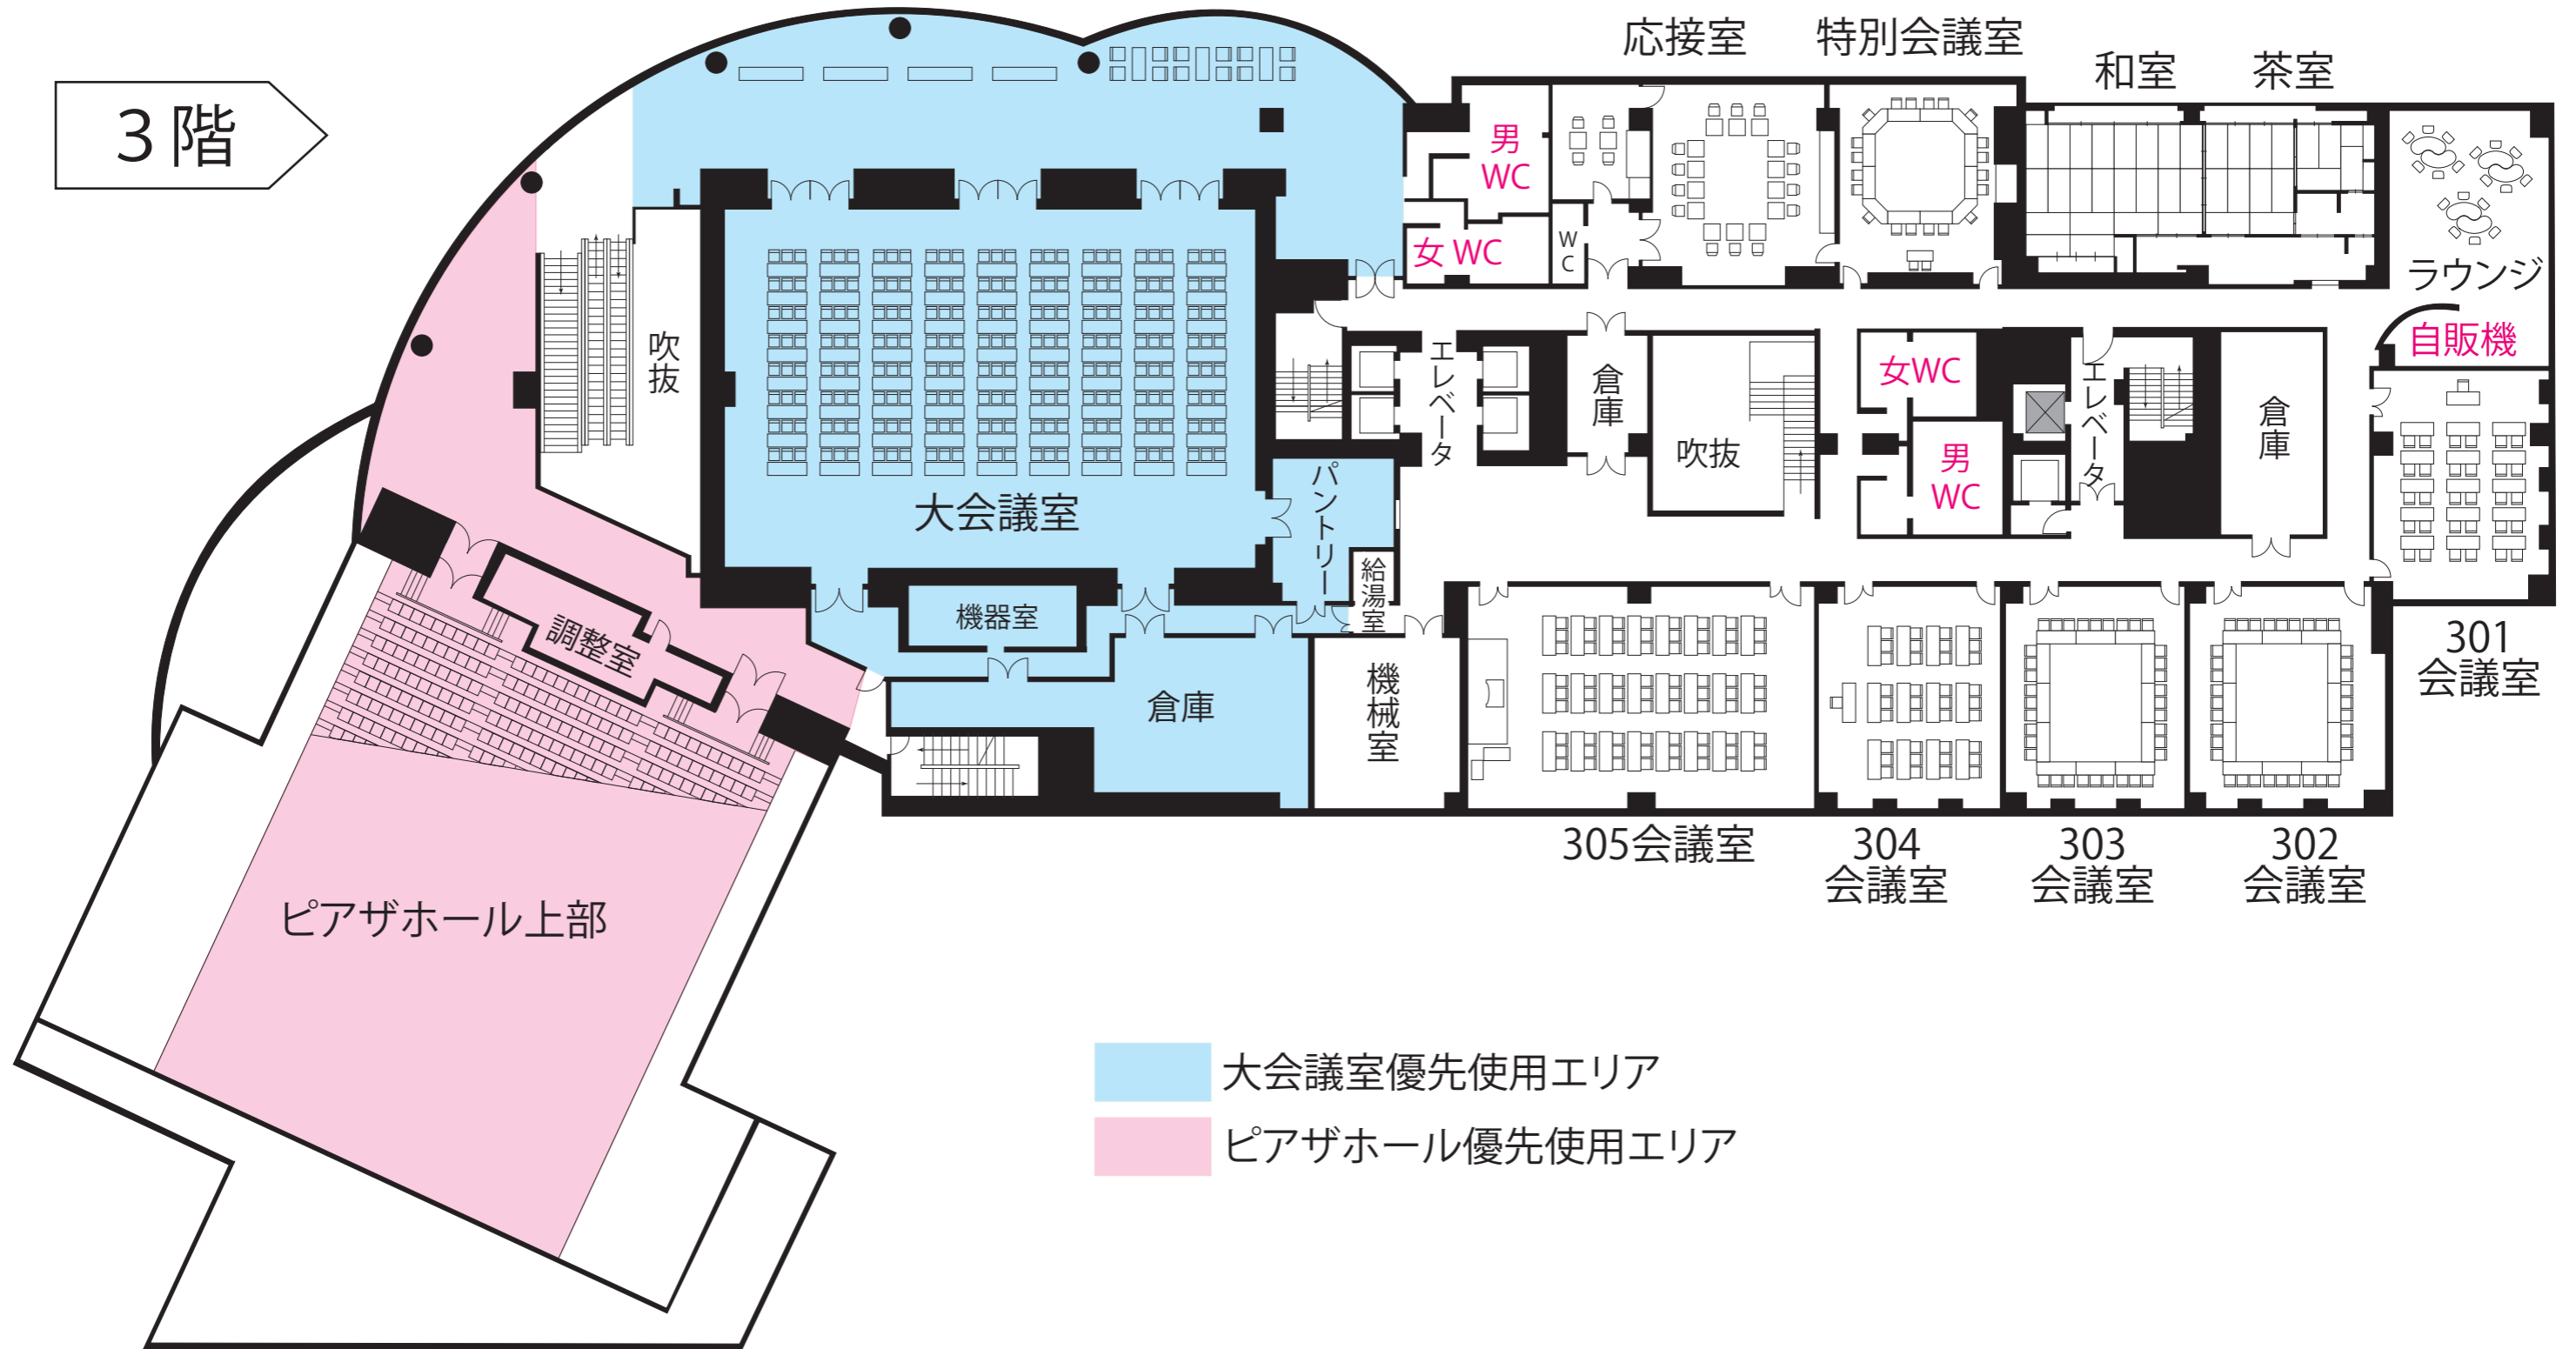

3階

2階

1階

ピアザ淡海
県民交流センター
会議室受付
受付時間 9:00~19:00

1階

ピアザ淡海
 県民交流センター
 会議室受付
 受付時間 9:00~19:00

ピアザホール優先使用エリア

2階

ピアザホール優先使用エリア

3階

大会議室優先使用エリア
ピアザホール優先使用エリア