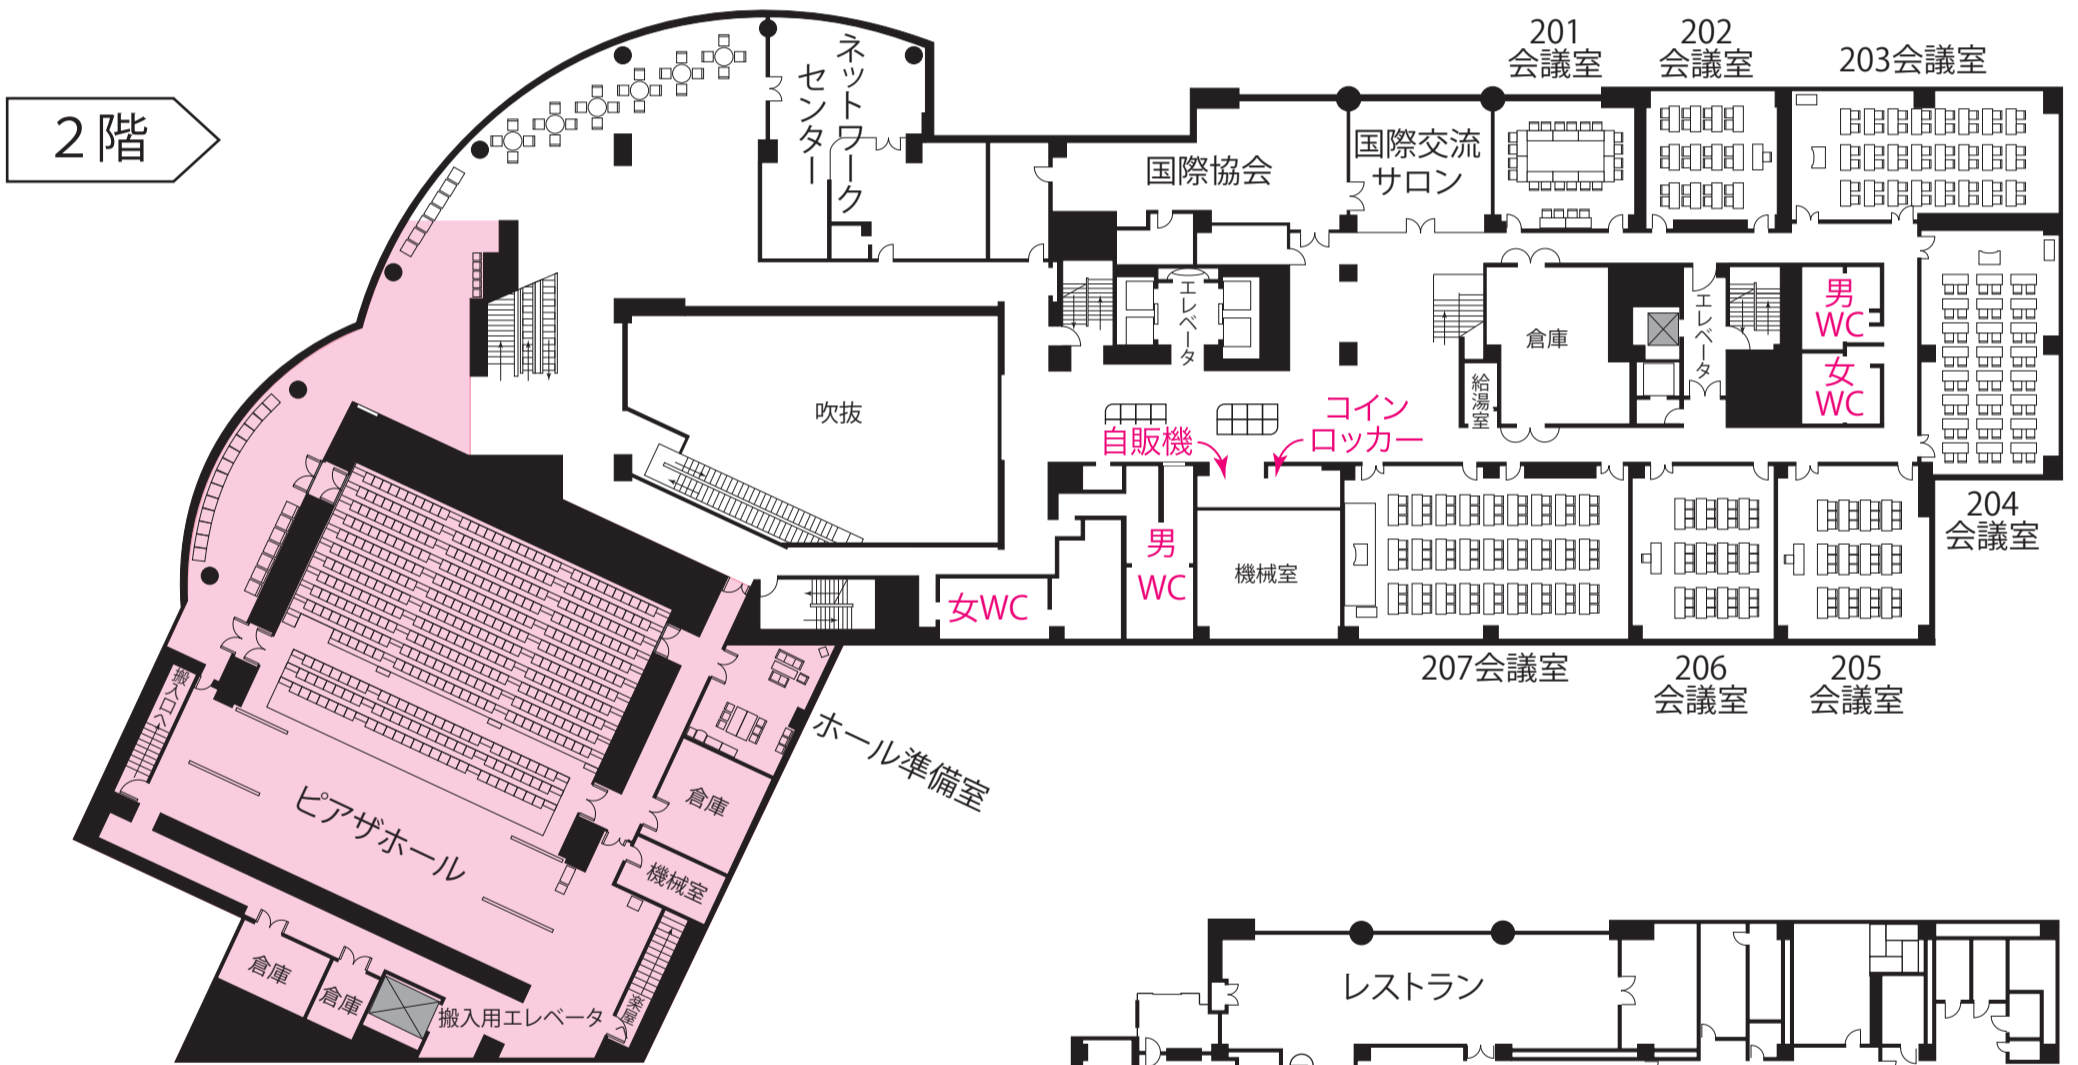

3階

2階

1階

ピアザ淡海
県民交流センター
会議室受付
受付時間 9:00~19:00

1階

ピアザ淡海
 県民交流センター
 会議室受付
 受付時間 9:00~19:00

ピアザホール優先使用エリア

2階

ピアザホール優先使用エリア

3階

大会議室優先使用エリア
ピアザホール優先使用エリア