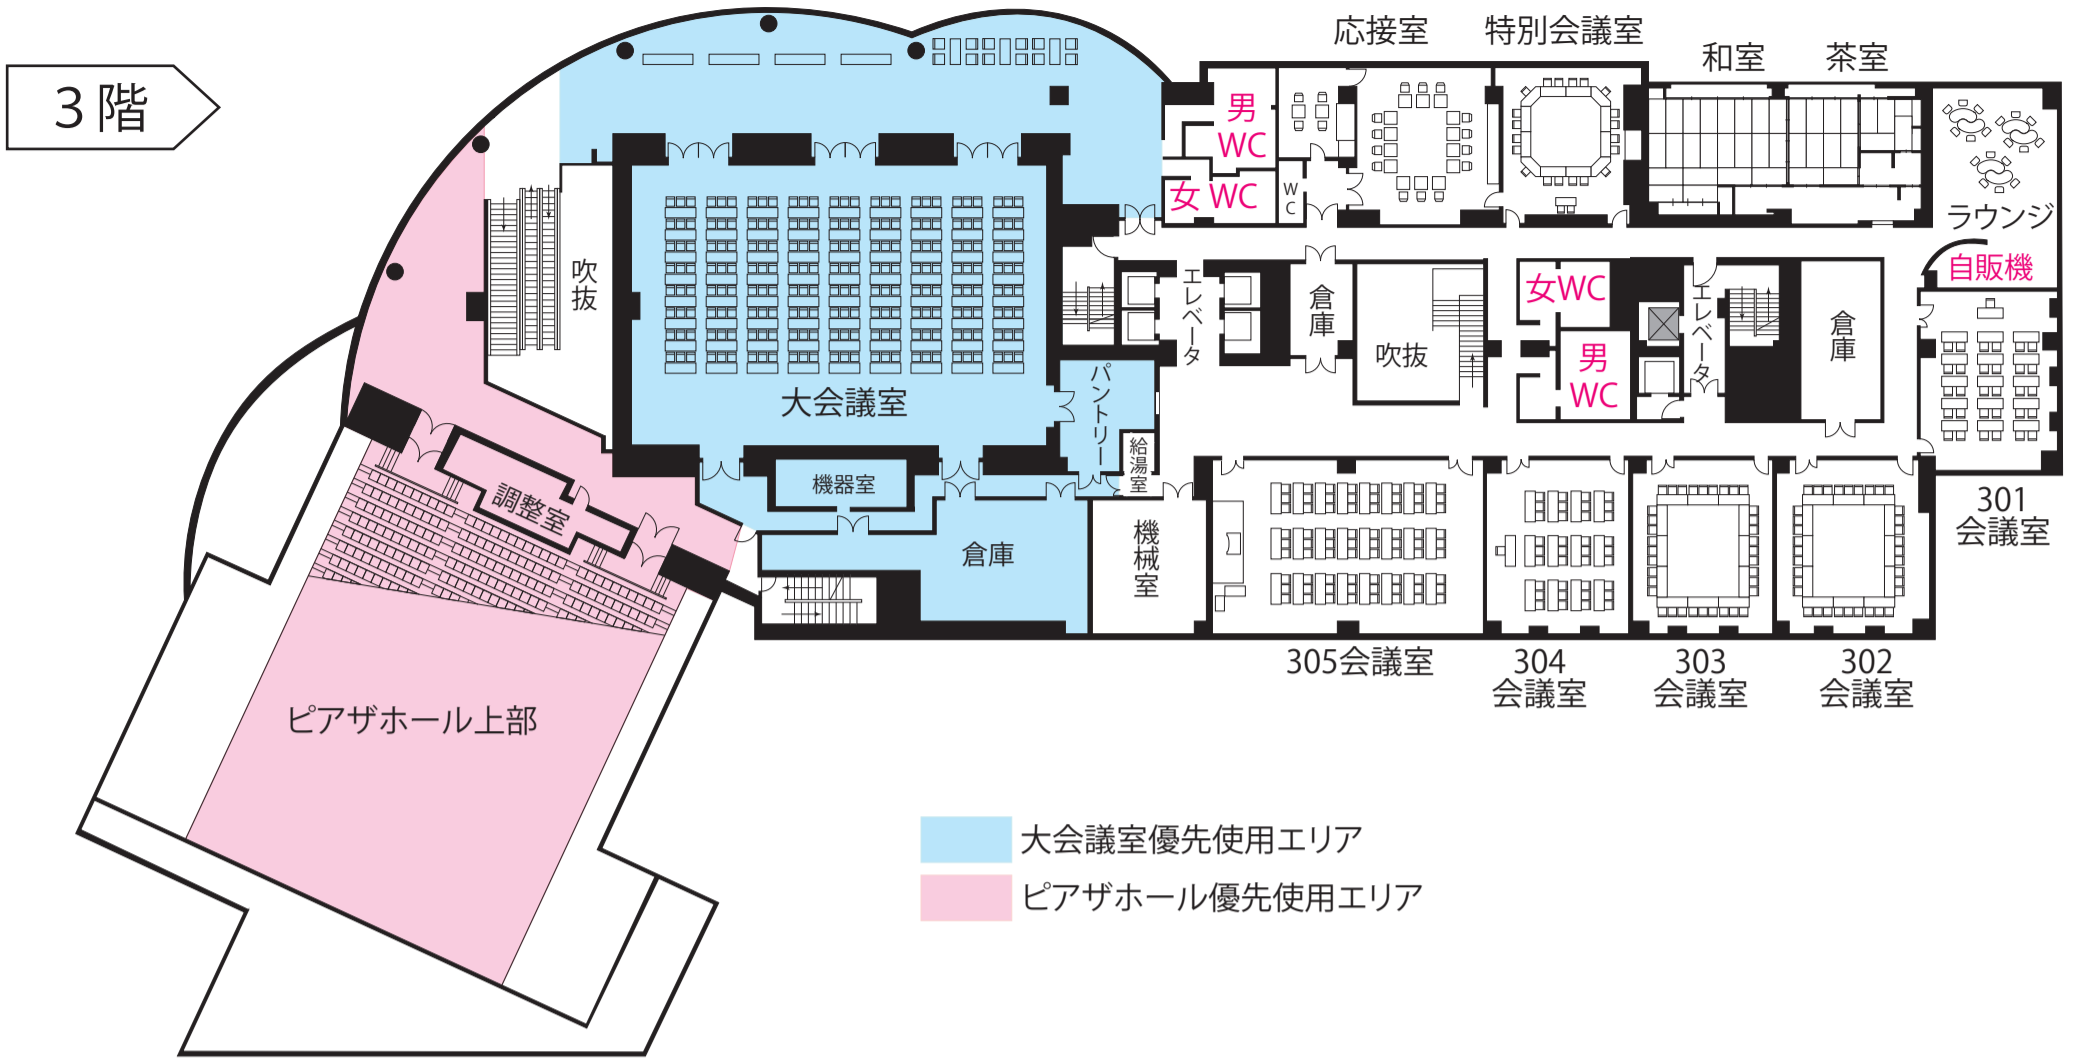

3階

2階

1階

ピアザ淡海
県民交流センター
会議室受付
受付時間 9:00~19:00

1階

ピアザ淡海
 県民交流センター
 会議室受付
 受付時間 9:00~19:00

ピアザホール優先使用エリア

2階

ピアザホール優先使用エリア

3階

大会議室優先使用エリア
ピアザホール優先使用エリア